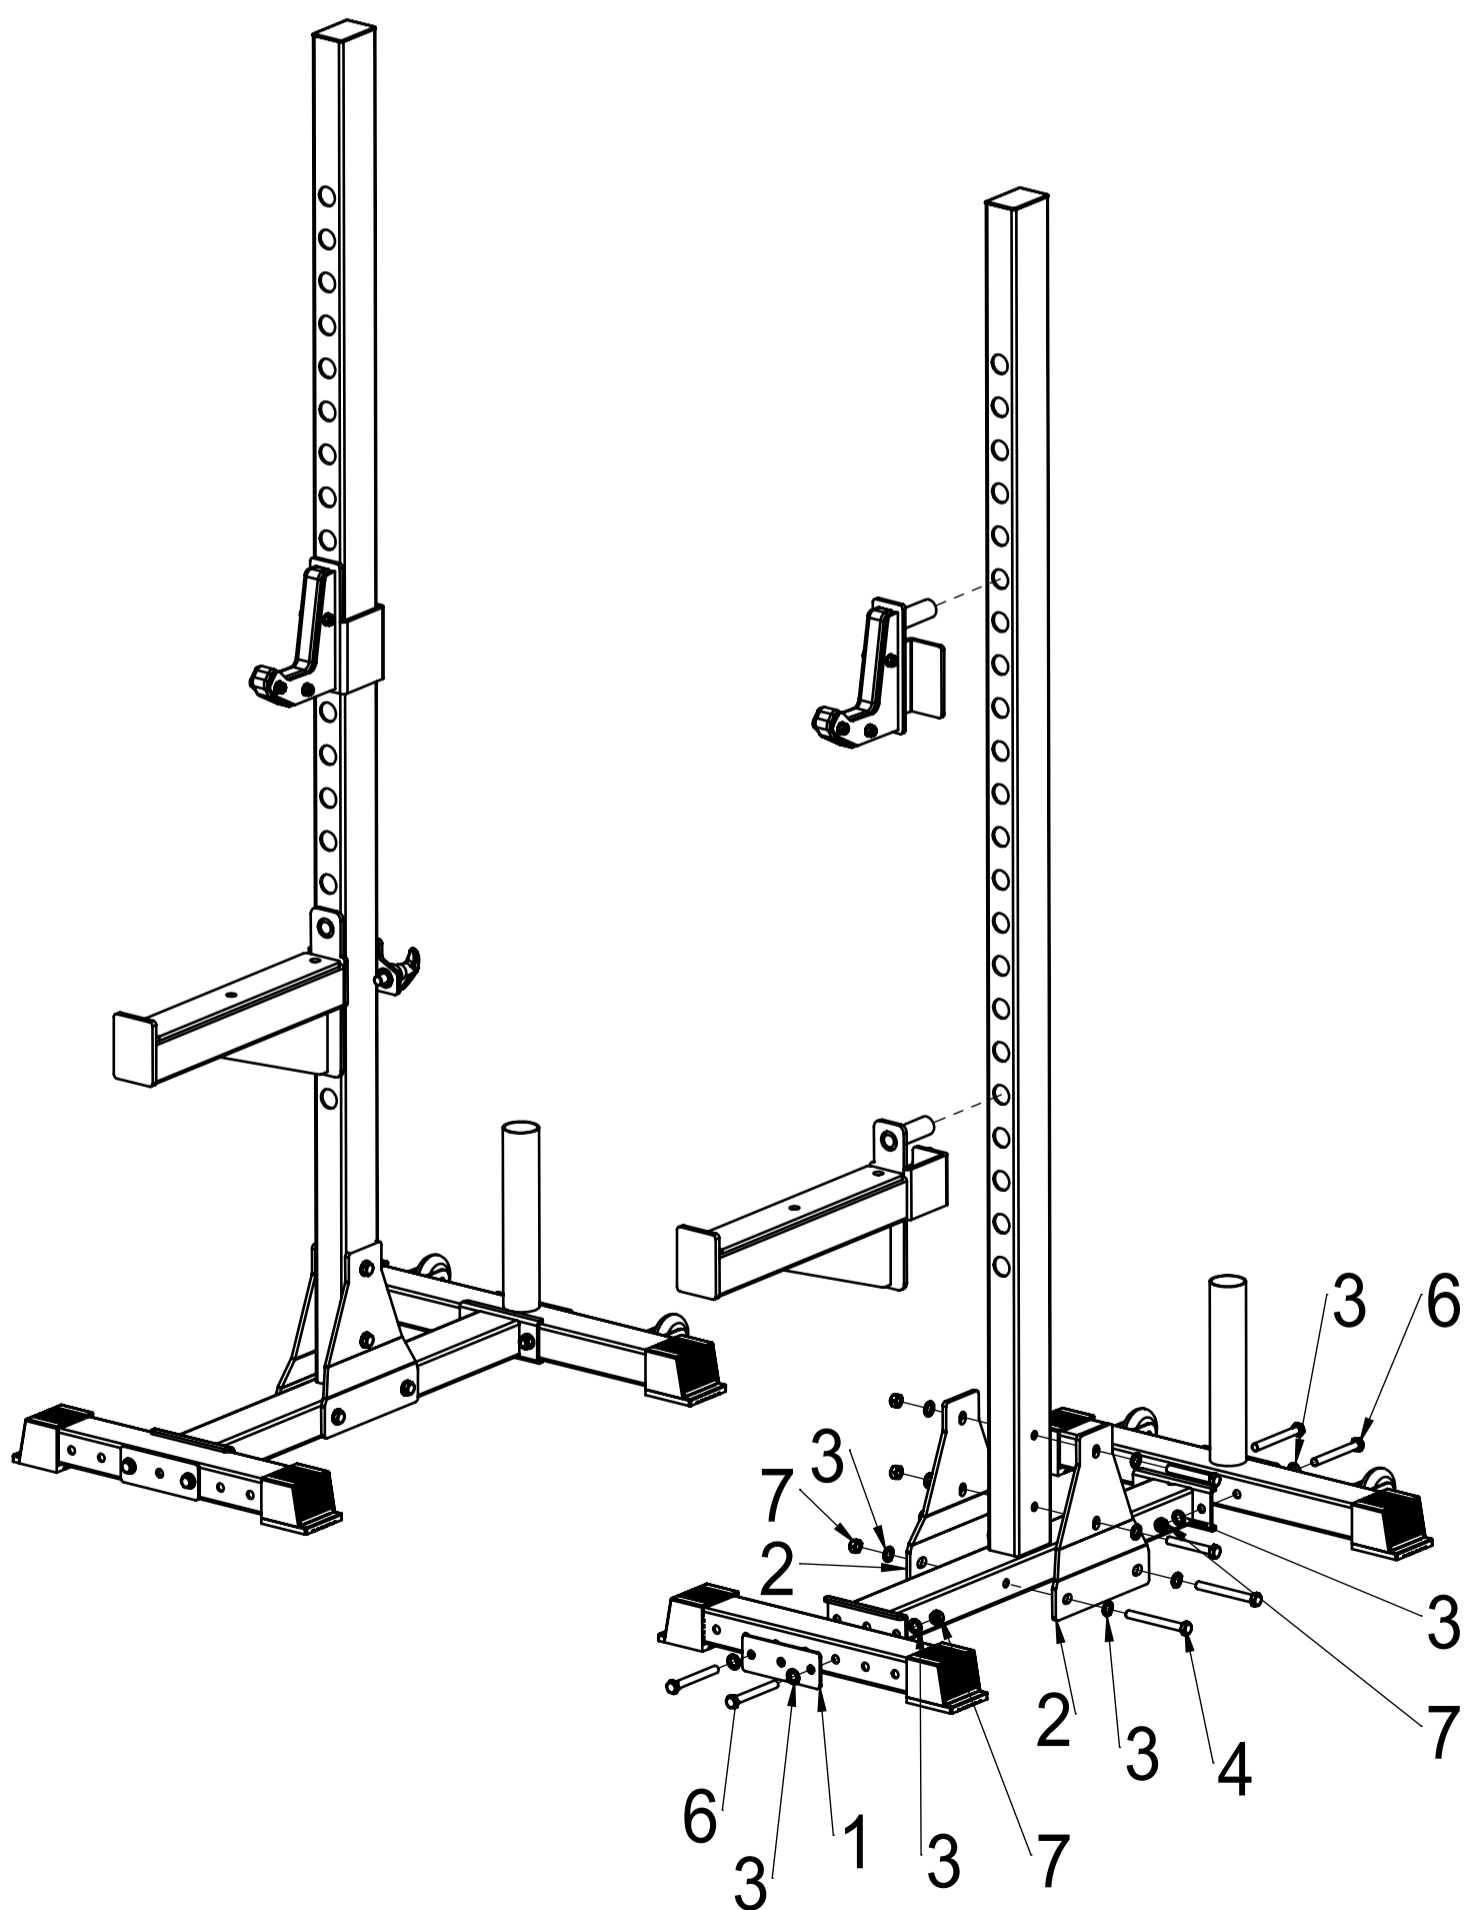

# Sammensætning af tilbehør

| PART NO. | DESCRIPTION     | QTY |
|----------|-----------------|-----|
| 1        | Plate A         | 2   |
| 2        | Plate B         | 4   |
| 3        | M10 Washer      | 32  |
| 4        | M10X95 Hex Bolt | 4   |
| 5        | M10X75 Hex Bolt | 4   |
| 6        | M10X90 Hex Bolt | 8   |
| 7        | M10 Nylon Nut   | 16  |